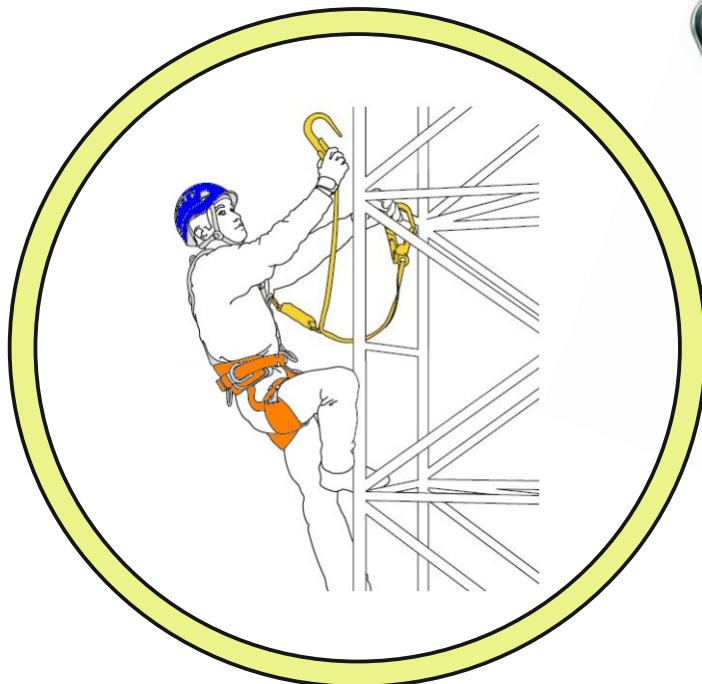

OOPP proti pádu

Sada pro osobní zajištění

Typ sady : **Ocelové konstrukce plus**

Sada obsahuje :

- ◆ Celotělový postroj Rock Empire Skill Uni
- ◆ Tlumič pádu + Y spojovací prostředek + 2ks spojka
- ◆ Ochranná přilba Ocún Pail Industry
- ◆ Karabina ocelová Rock Empire twist lock
- ◆ Pracovní polohování Lanex Prot 3 + kotva C30
- ◆ Pracovní rukavice Rock Empire